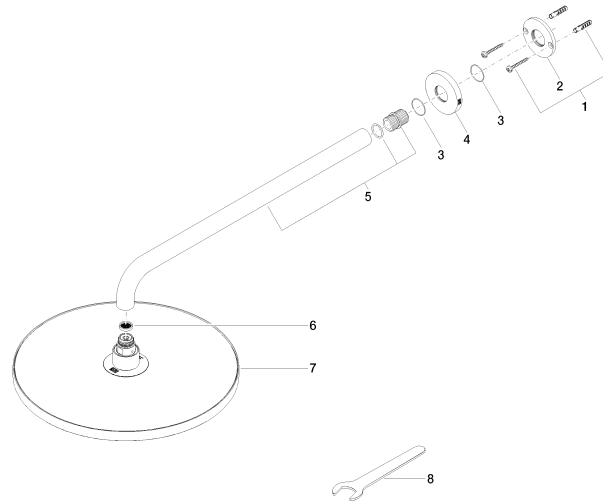

28 678 970

Passt zu: TARA, LISSÉ, VAIA, META

- Ausladung 450 mm
- Regenbrause Ø 300 mm
- PURE RAIN, Durchfluss max. 9 l/min (bei 3 Bar)
- Funktion ab: 7 l/min
- Rosette Ø 60 mm
- Anschluss 1/2"
- mit Antikalk-System
- mit Leerlauf-Funktion
- Dieses Produkt leistet einen Beitrag zur Erfüllung der Vorgaben von nachhaltigen Gebäudezertifizierungen, z.B. LEED®, BREEAM®, DGNB

28 678 970

mm [inches]

Durchflussdiagramm

Zertifikate

LGA_29235.

28 678 970

Ersatzteile für die
anderen
Oberflächenvarianten
finden Sie hier: Platin
gebürstet

Ersatzteilstückliste

Nr.	Artikelnummer	Benennung	Verbaumenge	Lieferzeit
1	04 30 31 032 00 90	Befestigungssatz	1	2
2	09 17 20 120 90	Halter	1	2
3	09 14 10 150 90	Dichtung	2	2
4	09 27 97 015-00	Rosette	1	10
5	90 11 03 070 00-00	Rohr	1	10
6	09 23 01 075 90	Einsatz	1	2
7	90 12 05 091 20-00	Brause	1	10
8	90 30 09 069 00 90	Schlüssel	1	2