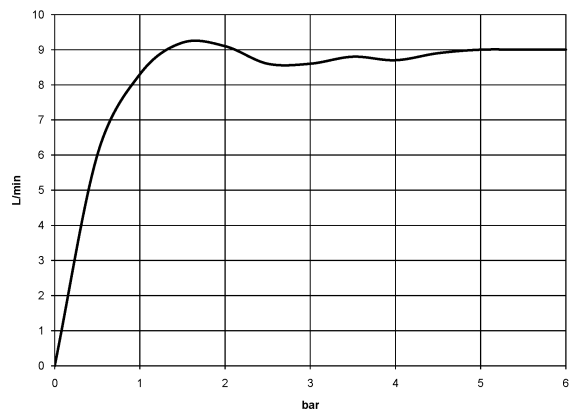

28 678 970

Passt zu: TARA, LISSÉ, VAIA, META

- Ausladung 450 mm
- Regenbrause Ø 300 mm
- PURE RAIN, Durchfluss max. 9 l/min (bei 3 Bar)
- Funktion ab: 7 l/min
- Rosette Ø 60 mm
- Anschluss 1/2"
- mit Antikalk-System
- mit Leerlauf-Funktion
- Dieses Produkt leistet einen Beitrag zur Erfüllung der Vorgaben von nachhaltigen Gebäudezertifizierungen, z.B. LEED®, BREEAM®, DGNB

	Chrom	28 678 970-00
	Platin gebürstet	28 678 970-06
	Platin	28 678 970-08
	Dark Chrome	28 678 970-19
	Light Gold	28 678 970-26
	Light Gold gebürstet	28 678 970-27
	Messing gebürstet (23kt Gold)	28 678 970-28
	Schwarz matt	28 678 970-33
	Bronze gebürstet	28 678 970-42
	Champagne gebürstet (22kt Gold)	28 678 970-46
	Champagne (22kt Gold)	28 678 970-47
	Chrom gebürstet	28 678 970-93
	Dark Platinum gebürstet	28 678 970-99

28 678 970

mm [inches]

Durchflussdiagramm

Zertifikate

LGA_29235.

28 678 970

Ersatzteile für die
anderen
Oberflächenvarianten
finden Sie hier: Platin
gebürstet

Ersatzteilstückliste