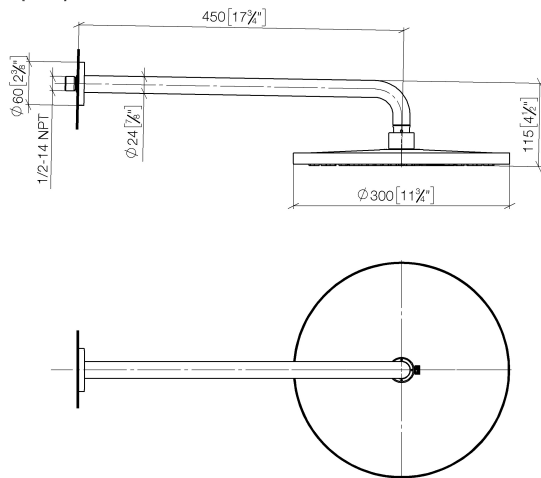

28 678 970

Passt zu: TARA, LISSÉ, VAIA, META

- Ausladung 450 mm
- Regenbrause Ø 300 mm
- PURE RAIN, Durchfluss max. 9 l/min (bei 3 Bar)
- Funktion ab: 7 l/min
- Rosette Ø 60 mm
- Anschluss 1/2"
- mit Antikalk-System
- mit Leerlauf-Funktion
- Dieses Produkt leistet einen Beitrag zur Erfüllung der Vorgaben von nachhaltigen Gebäudezertifizierungen, z.B. LEED®, BREEAM®, DGNB

28 678 970

mm [inches]

Durchflussdiagramm

Zertifikate

LGA_29235.

28 678 970

Ersatzteile für die
anderen
Oberflächenvarianten
finden Sie hier: Platin
gebürstet

Ersatzteilstückliste

Nr.	Artikelnummer	Benennung	Verbaumenge	Lieferzeit
1	04 30 31 032 00 90	Befestigungssatz	1	2
2	09 17 20 120 90	Halter	1	2
3	09 14 10 150 90	Dichtung	2	2
4	09 27 97 015-00	Rosette	1	10
5	90 11 03 070 00-00	Rohr	1	10
6	09 23 01 075 90	Einsatz	1	2
7	90 12 05 091 20-00	Brause	1	10
8	90 30 09 069 00 90	Schlüssel	1	2